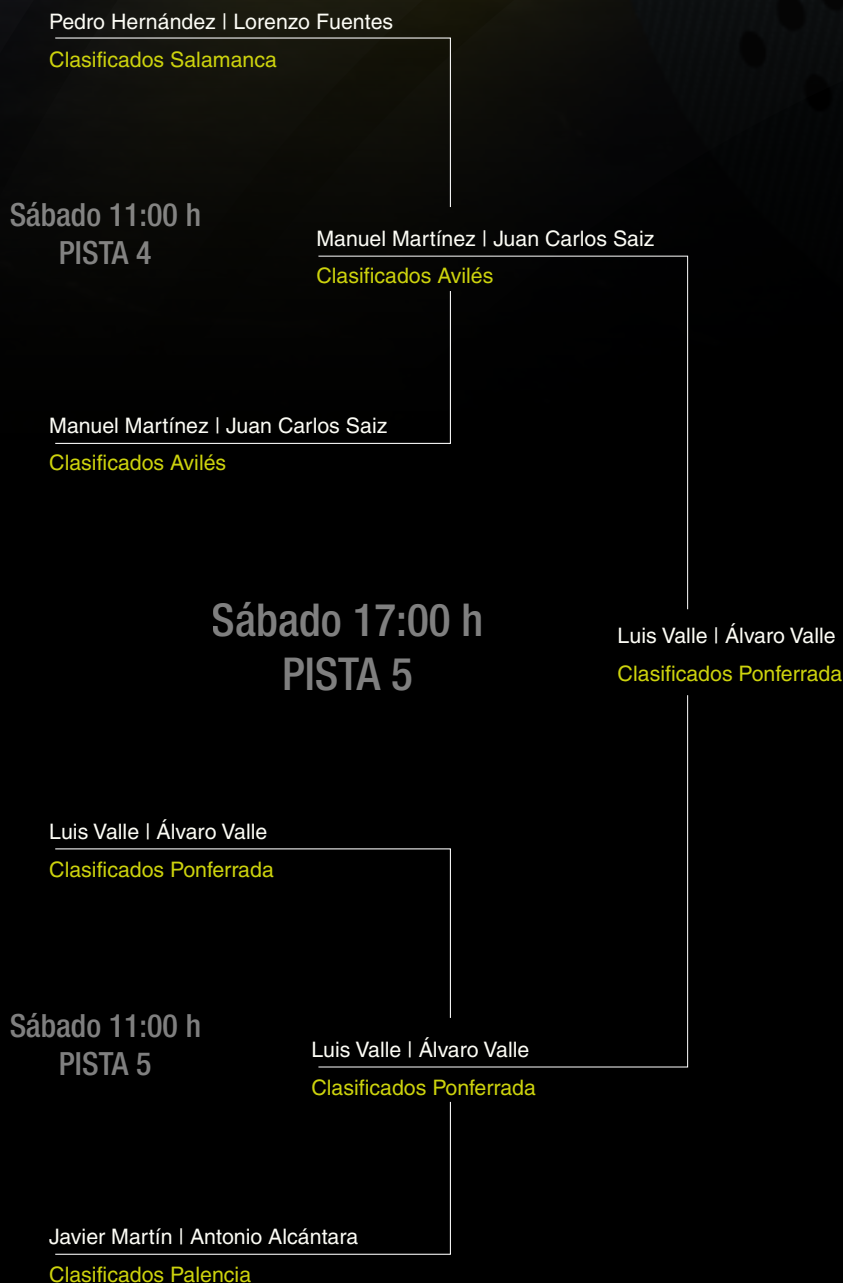

MASTER FINAL PADEL

Adarsa

CONSOLACIÓN CATEGORÍA MASCULINA

28 al 30 de septiembre
Club Bernier Sevilla

Mercedes-Benz
Adarsa

1ª EDICIÓN
**Circuito
de Padel**
Adarsa